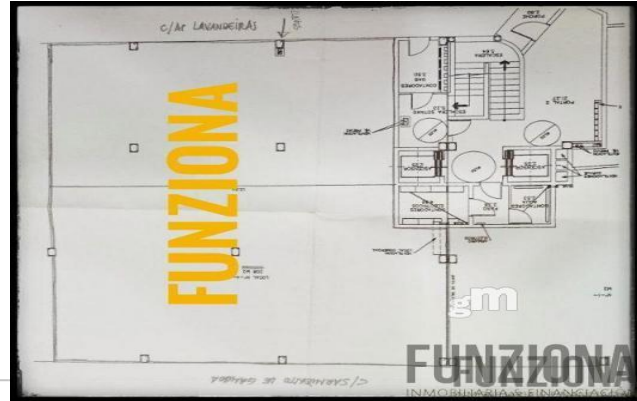

Reference: **1190-LA**  
 Property type: Premises  
 Sale/rent: For rent  
 Price: **800 €**  
 Condition: Rough

Town: Pontevedra  
 Province: Pontevedra  
 Postal code: 36003  
 Zone: GORGULLÓN

Sqm built: 208

Living area: 208

Outward/Inward: outward

**Description:**

Local comercial en esquina, divisible.  
 Ideal como despacho para profesionales, gimnasio, academias, etc.  
 Está sin acondicionar.  
 Exterior a 2 calles.  
 Se daría carencia por obras.  
 También se alquila con opción a compra.