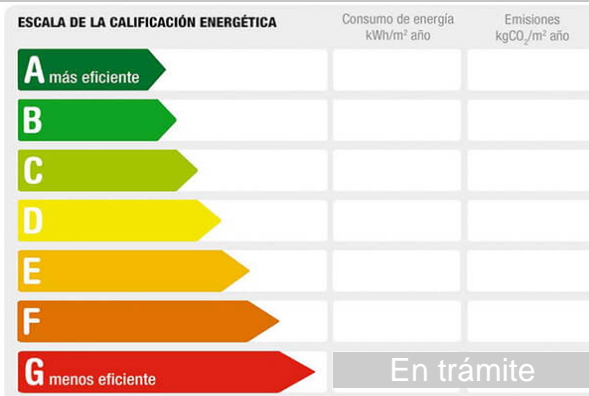

M² construidos: 88 **útiles:** 75 **Estancias:** 3
Aseos: 1 **Exterior/Interior:** exterior

Descripción:

Local comercial acondicionado en la calle Cruz Roja.

El inmueble tiene una superficie total de unos 87 metros cuadrados. En planta tiene 34 metros cuadrados. En la parte superior un despachito de unos 12 m² y un sótano de 40 m².