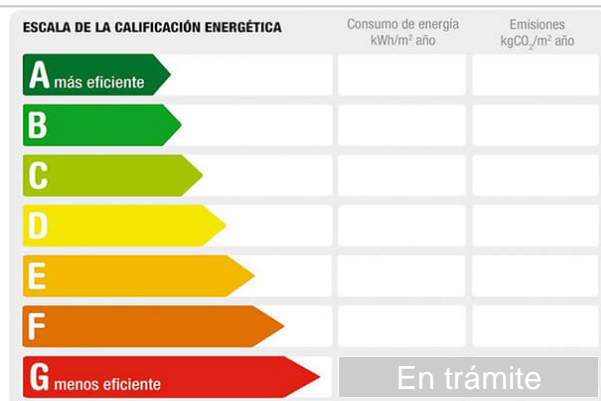

Referencia: **2984-CV**
 Tipo inmueble: Casa Unifamiliar
 Operación: Venta
 Precio: **Consultar**
 Estado: Seminuevo

Dirección: LG CIMBELO (O)-LEREZ
 Población: Pontevedra
 Provincia: Pontevedra
 Cod. postal: 36156
 Zona: Lérez