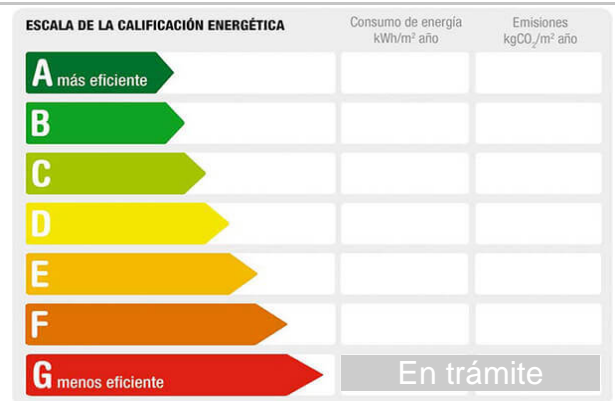

M² construidos: 230   **Metros de parcela:** 600   **Orientación:** suroeste

Descripción:

SOLAR con PROYECTO VISADO de vivienda de diseño a menos de 2 km de Pontevedra.

La parcela se vende con el proyecto de la vivienda de una sola planta con una superficie construida de aproximadamente 230 metros cuadrados en una parcela de superficie entorno a los 600 metros cuadrados.

La superficie útil de la vivienda ronda los 133 metros cuadrados distribuidos en dos espacios:

Una zona de día conformada en amplio espacio diáfano con hall de entrada, salón y la cocina abierta. Esta zona está comunicada con un amplio porche y con una zona ajardinada llanita que cuenta con una piscina.

La zona de noche, de unos 75 metros cuadrados, se distribuye en 3 buenos dormitorios con armarios empotrados y dos baños (uno de ellos en el dormitorio principal).

Dispone de un garaje de unos 40 metros cuadrados con capacidad para dos coches, y un trastero de más de 6 metros.

Piscina (opcional por 30.000 euros).

Para ampliar información, no dudes en llamarnos al 986102222 o 696338626 y te daremos más detalles del inmueble.

Nuestros anuncios no son vinculantes y puede contener erratas mostrándolos a título informativo y no contractual.