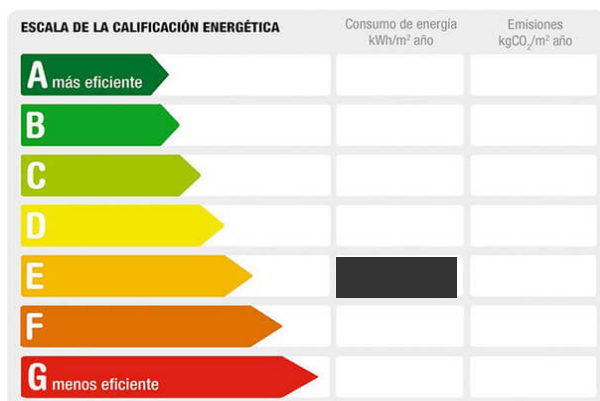

Referencia: **3009-PV**  
Tipo inmueble: Piso  
Operación: Venta  
Precio: **320.000 €**  
Estado: Reformado

Dirección: Benito corbal 24 C  
Planta: 2  
Población: Pontevedra  
Provincia: Pontevedra  
Cod. postal: 36001  
Zona: BENITO CORBAL

<b>M<sup>2</sup> construidos:</b>	89	<b>Suelo de:</b>	mármol	<b>Metros de parcela:</b>	651
<b>Energía calefacción:</b>	gasoil	<b>Dormitorios:</b>	3	<b>Orientación:</b>	sur
<b>Baños:</b>	1	<b>Antigüedad:</b>	1980	<b>Aseos:</b>	1
<b>Exterior/Interior:</b>	interior	<b>Armarios:</b>	3	<b>Gastos de comunidad/mes:</b>	88