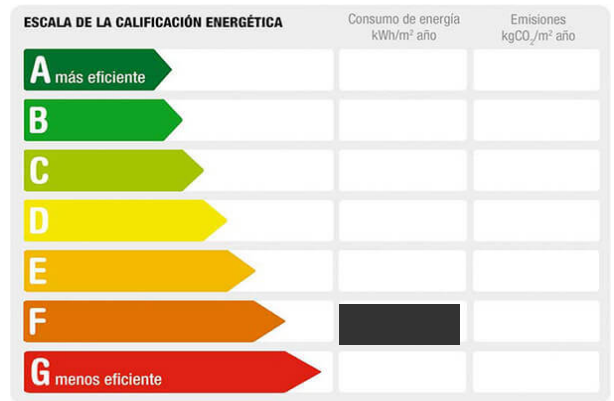

**M² construidos:** 40  
**Agua caliente:** individual  
**Orientación:** sureste  
**Armarios:** 1

**Suelo de:** tarima  
**Energía calefacción:** Eléctrico  
**Baños:** 1

**útiles:** 38  
**Dormitorios:** 1  
**Exterior/Interior:** exterior